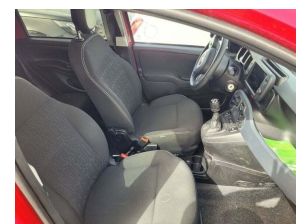

FIAT Panda Cross

Panda Cross 1.0 FireFly S&S Hybrid

Prezzo: **15.600 €**

DATI PRINCIPALI

Tipologia: **aziendale**

Alimentazione: **ibrida**

Potenza: **69cv(51kw)**

Colore Interno: **Tessuto Grigio**

Immatricolazione: **2024/01/01**

Cilindrata: **999 cc**

Cambio: **manuale**

Colore Esterno: **ROSSO PASSIONE**

DATI TECNICI

Emissioni CO2: **120 g/km**

Num. Sedili: **4**

Carrozzeria: **berlina**

Cons. Urbano: **4,7 l/100 km**

Cons. Misto: **3,9 l/100 km**

Passo: **2300**

Larghezza: **1662 mm**

Massa a Vuoto: **1165 kg**

Num. Porte: **5**

Normativa Eco.: **euro6**

Num. Cilindri: **3**

Cons. Extraurb.: **3,5 l/100 km**

Trazione: **A**

Lunghezza: **3705 mm**

Altezza: **1600 mm**