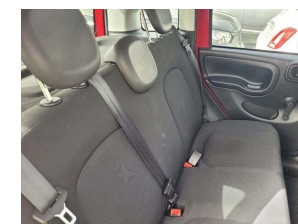

FIAT Panda Cross

Panda Cross 1.0 FireFly S&S Hybrid

Prezzo: **15.600 €**

DATI PRINCIPALI

Tipologia: **aziendale**

Alimentazione: **ibrida**

Potenza: **69cv(51kw)**

Colore Interno: **Tessuto Grigio**

Immatricolazione: **2024/01/01**

Cilindrata: **999 cc**

Cambio: **manuale**

Colore Esterno: **ROSSO PASSIONE**

DATI TECNICI

Emissioni CO2: **120 g/km**

Num. Sedili: **4**

Carrozzeria: **berlina**

Cons. Urbano: **4,7 l/100 km**

Cons. Misto: **3,9 l/100 km**

Passo: **2300**

Larghezza: **1662 mm**

Massa a Vuoto: **1165 kg**

Num. Porte: **5**

Normativa Eco.: **euro6**

Num. Cilindri: **3**

Cons. Extraurb.: **3,5 l/100 km**

Trazione: **A**

Lunghezza: **3705 mm**

Altezza: **1600 mm**